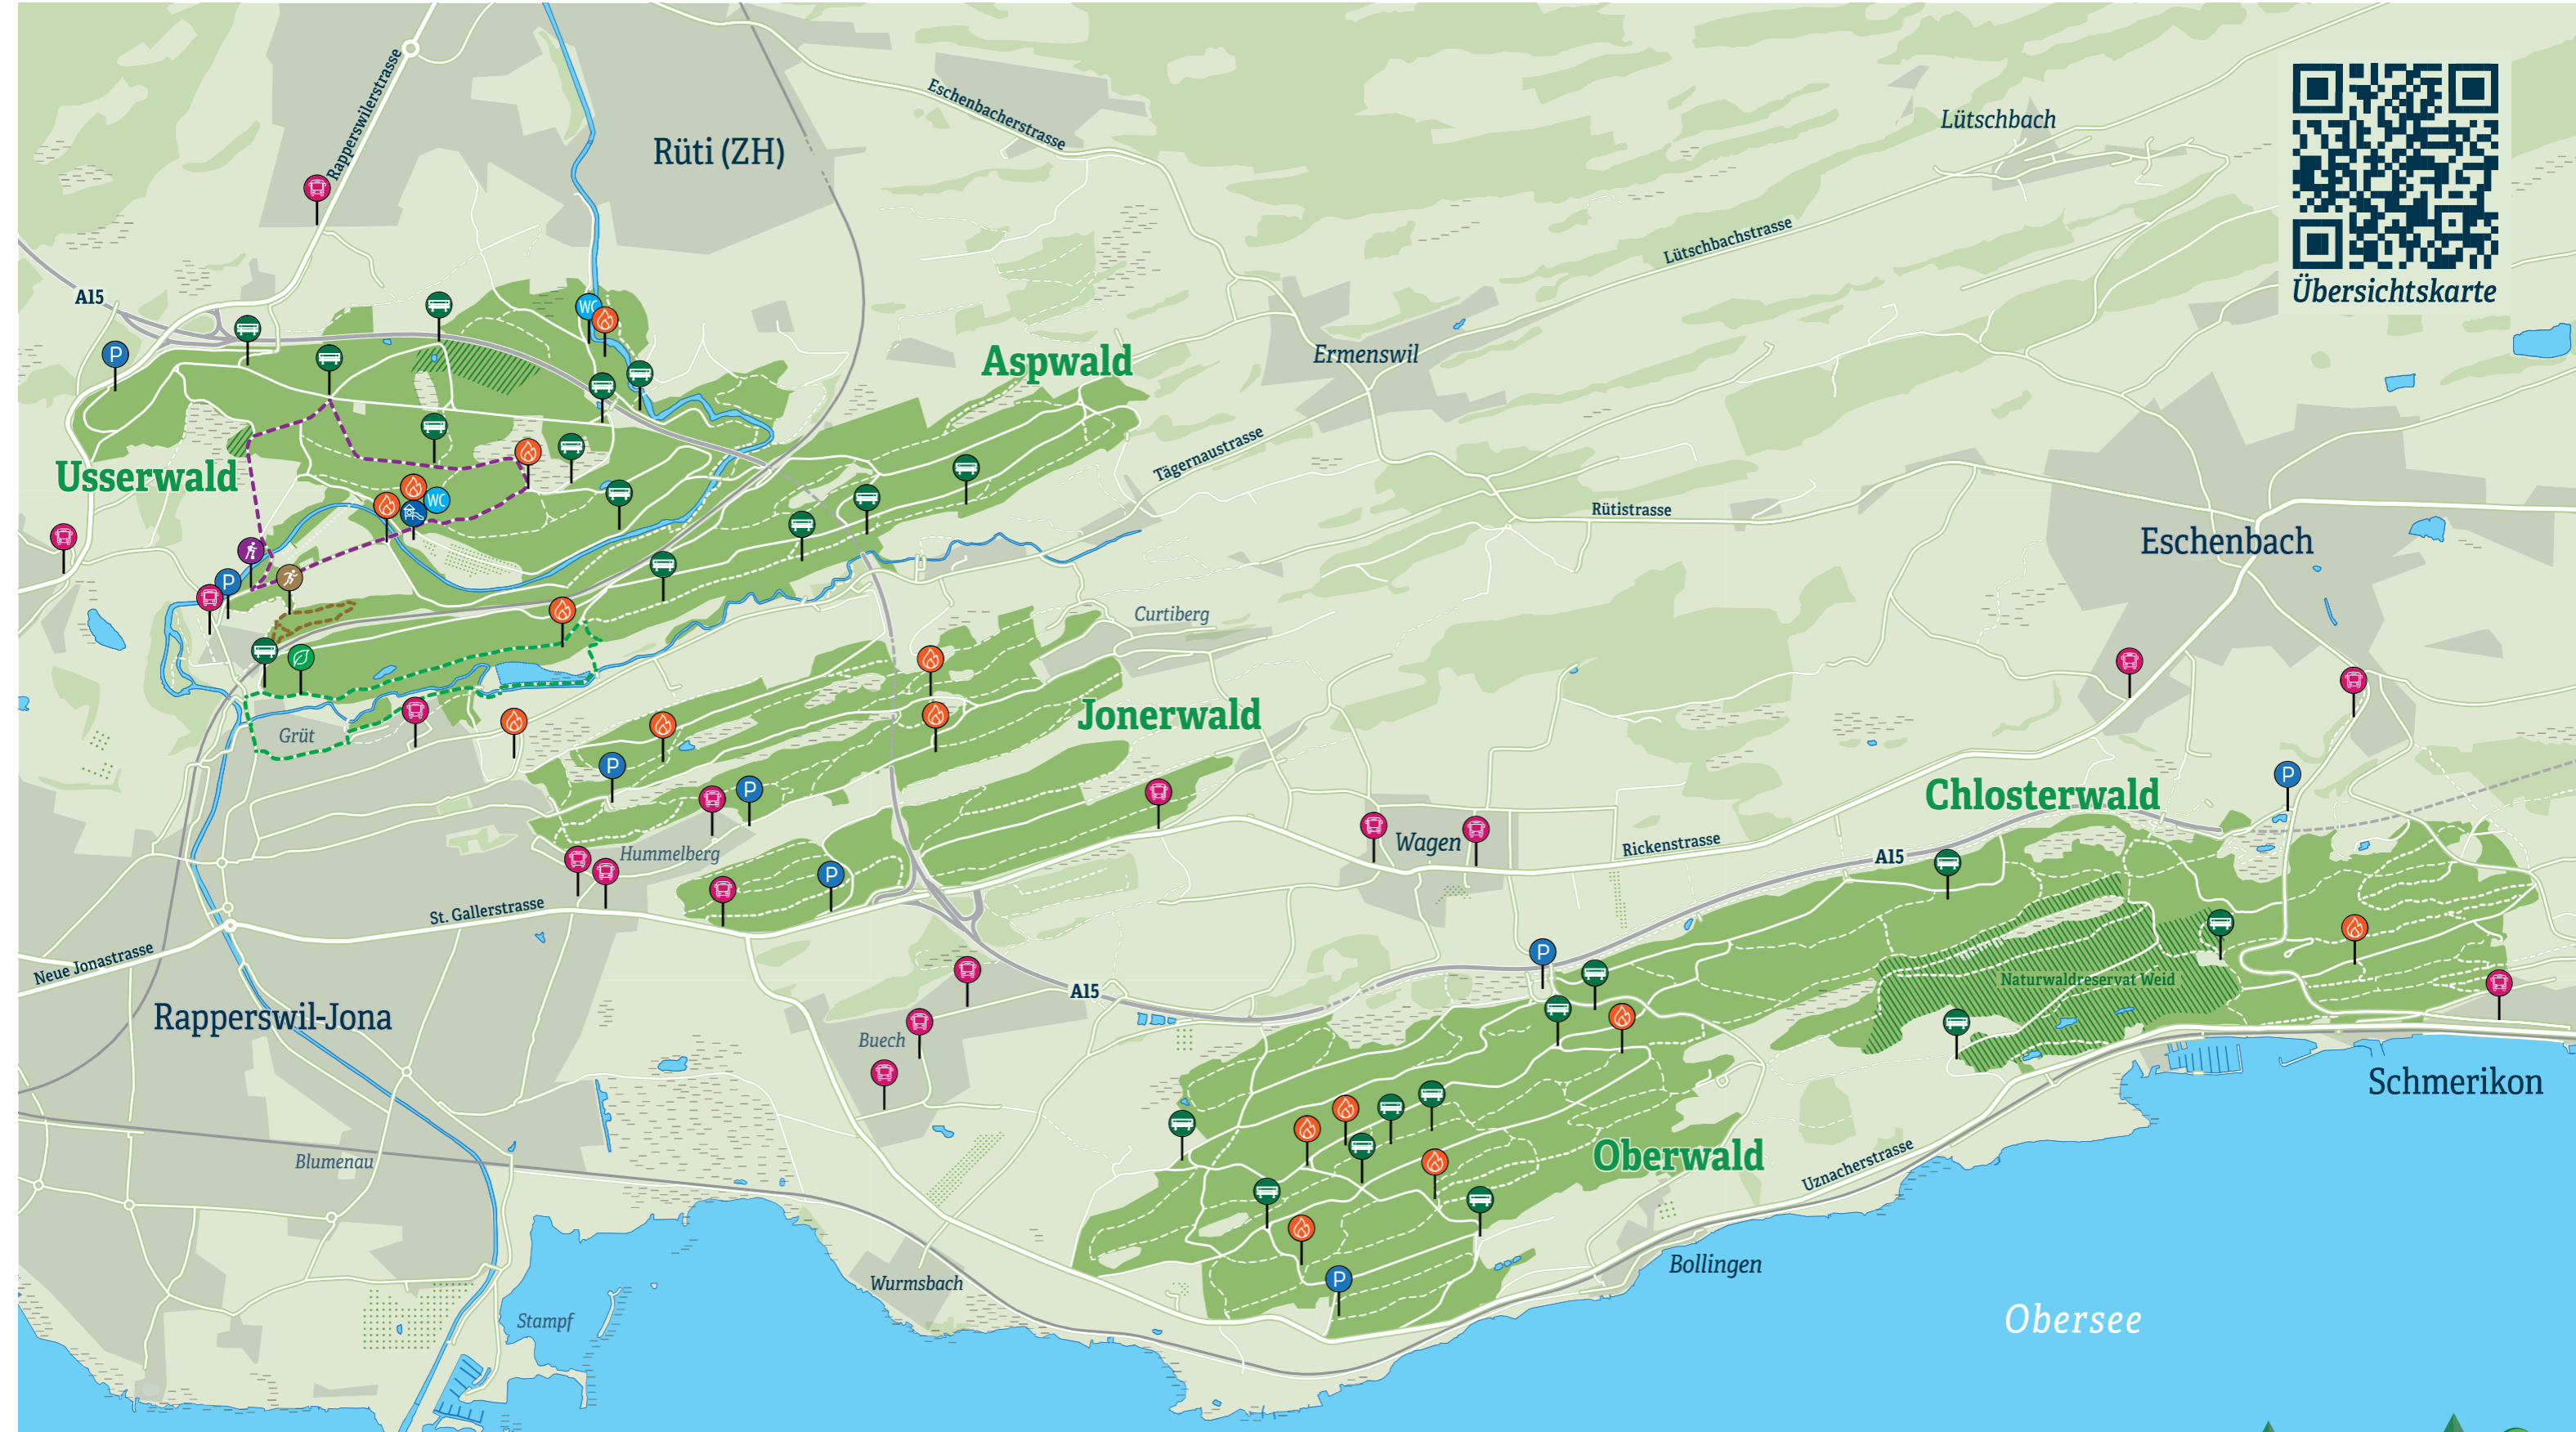

Übersichtskarte

- Parkplätze
- Bushaltestellen
- Feuerstellen
- Sitzgelegenheiten
- Waldspielplatz
- Toiletten
- Vitaparcours
- Finnenbahn
- Naturthemenpfad
- Naturschutzgebiet

- Befestigte Fuss- und Radwege
- Unbefestigte Fuss- und Radwege
- Fusswege und -pfade