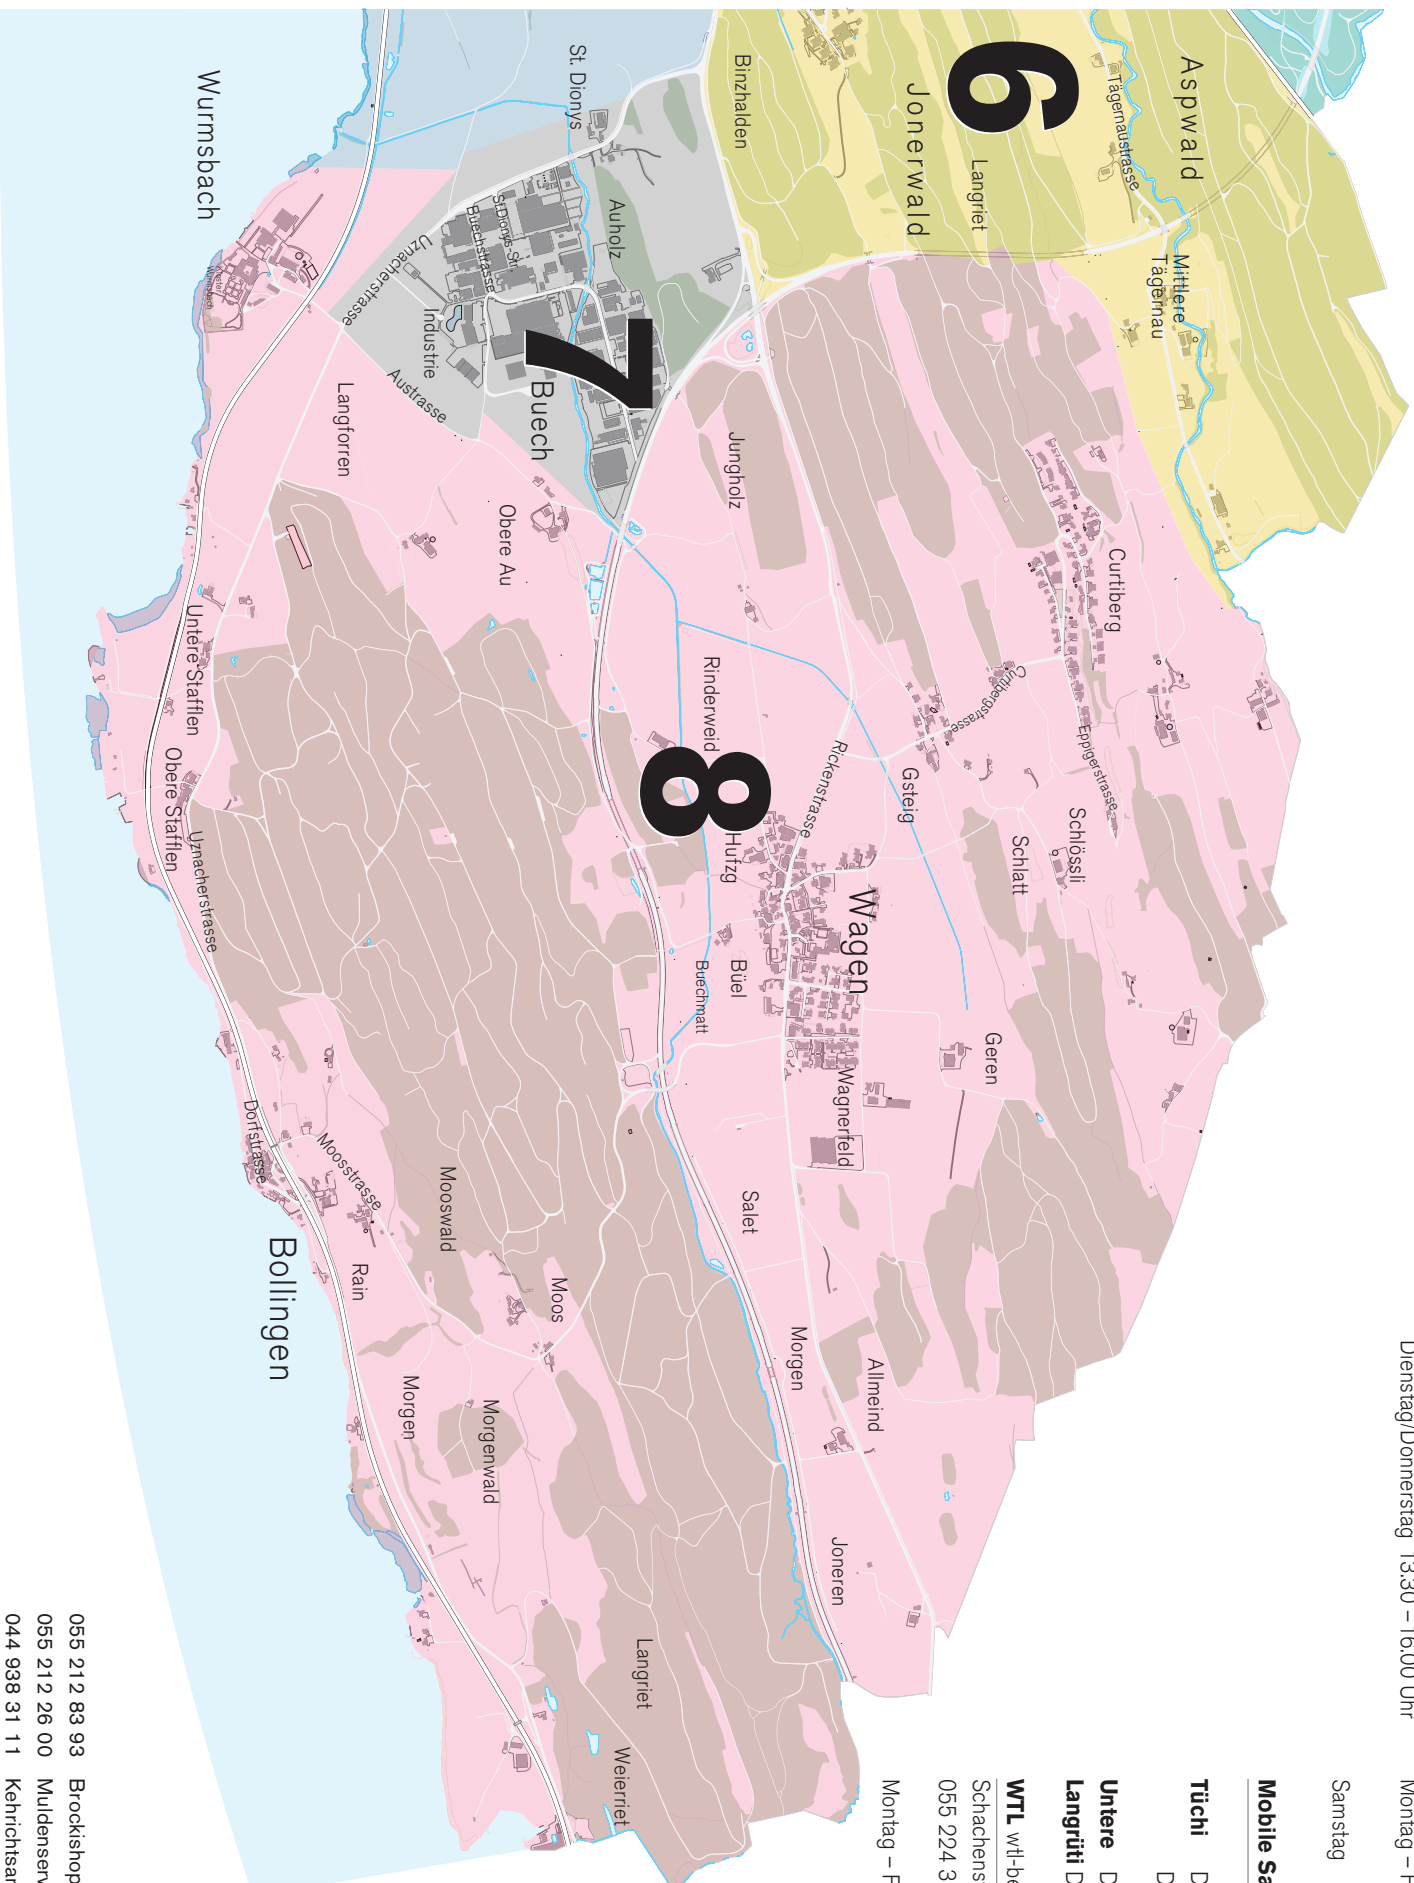

Kläranlage Langrüti

Stampfstrasse 45
055 225 78 70

Entsorgungspark Engelhölzli

Karl Rüegg AG, Engelhölzlistrasse 26
055 216 15 25

Dienstag/Donnerstag 13.30 – 16.00 Uhr

Montag – Freitag 10.00 – 12.00 Uhr

Samstag 13.30 – 18.00 Uhr
8.00 – 12.00 Uhr

Mobile Sammelstelle

Tüchi Dienstag 8.00 – 11.30 Uhr
Donnerstag 14.00 – 17.30 Uhr

Untere Dienstag 14.00 – 17.30 Uhr
Langrüti Donnerstag 8.00 – 11.30 Uhr

WTL wtl-beweglich

Schachenstrasse 82
055 224 33 55

Montag – Freitag 8.30 – 17.00 Uhr